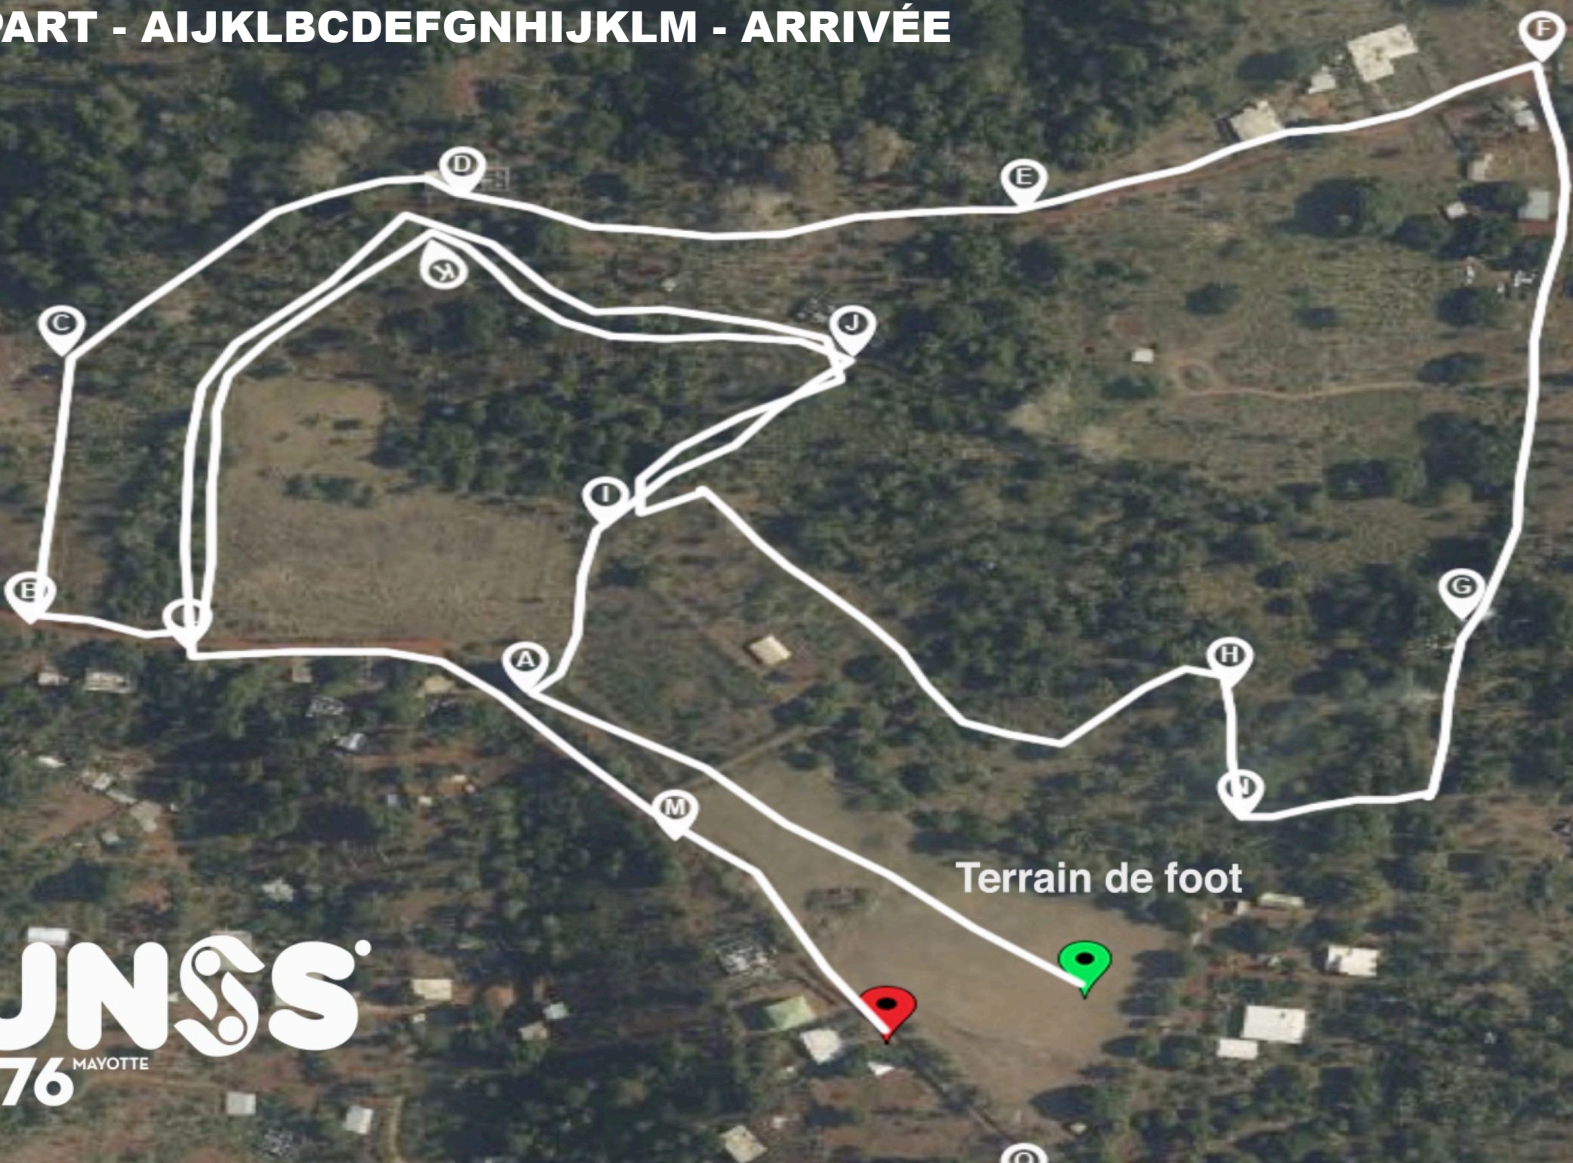

DÉPART - AIJKLBCDEFGNHIJKLM - ARRIVÉE

UNSS
976 MAYOTTE

Terrain de foot

PARCOURS 2
MG/CJSF
3160 m