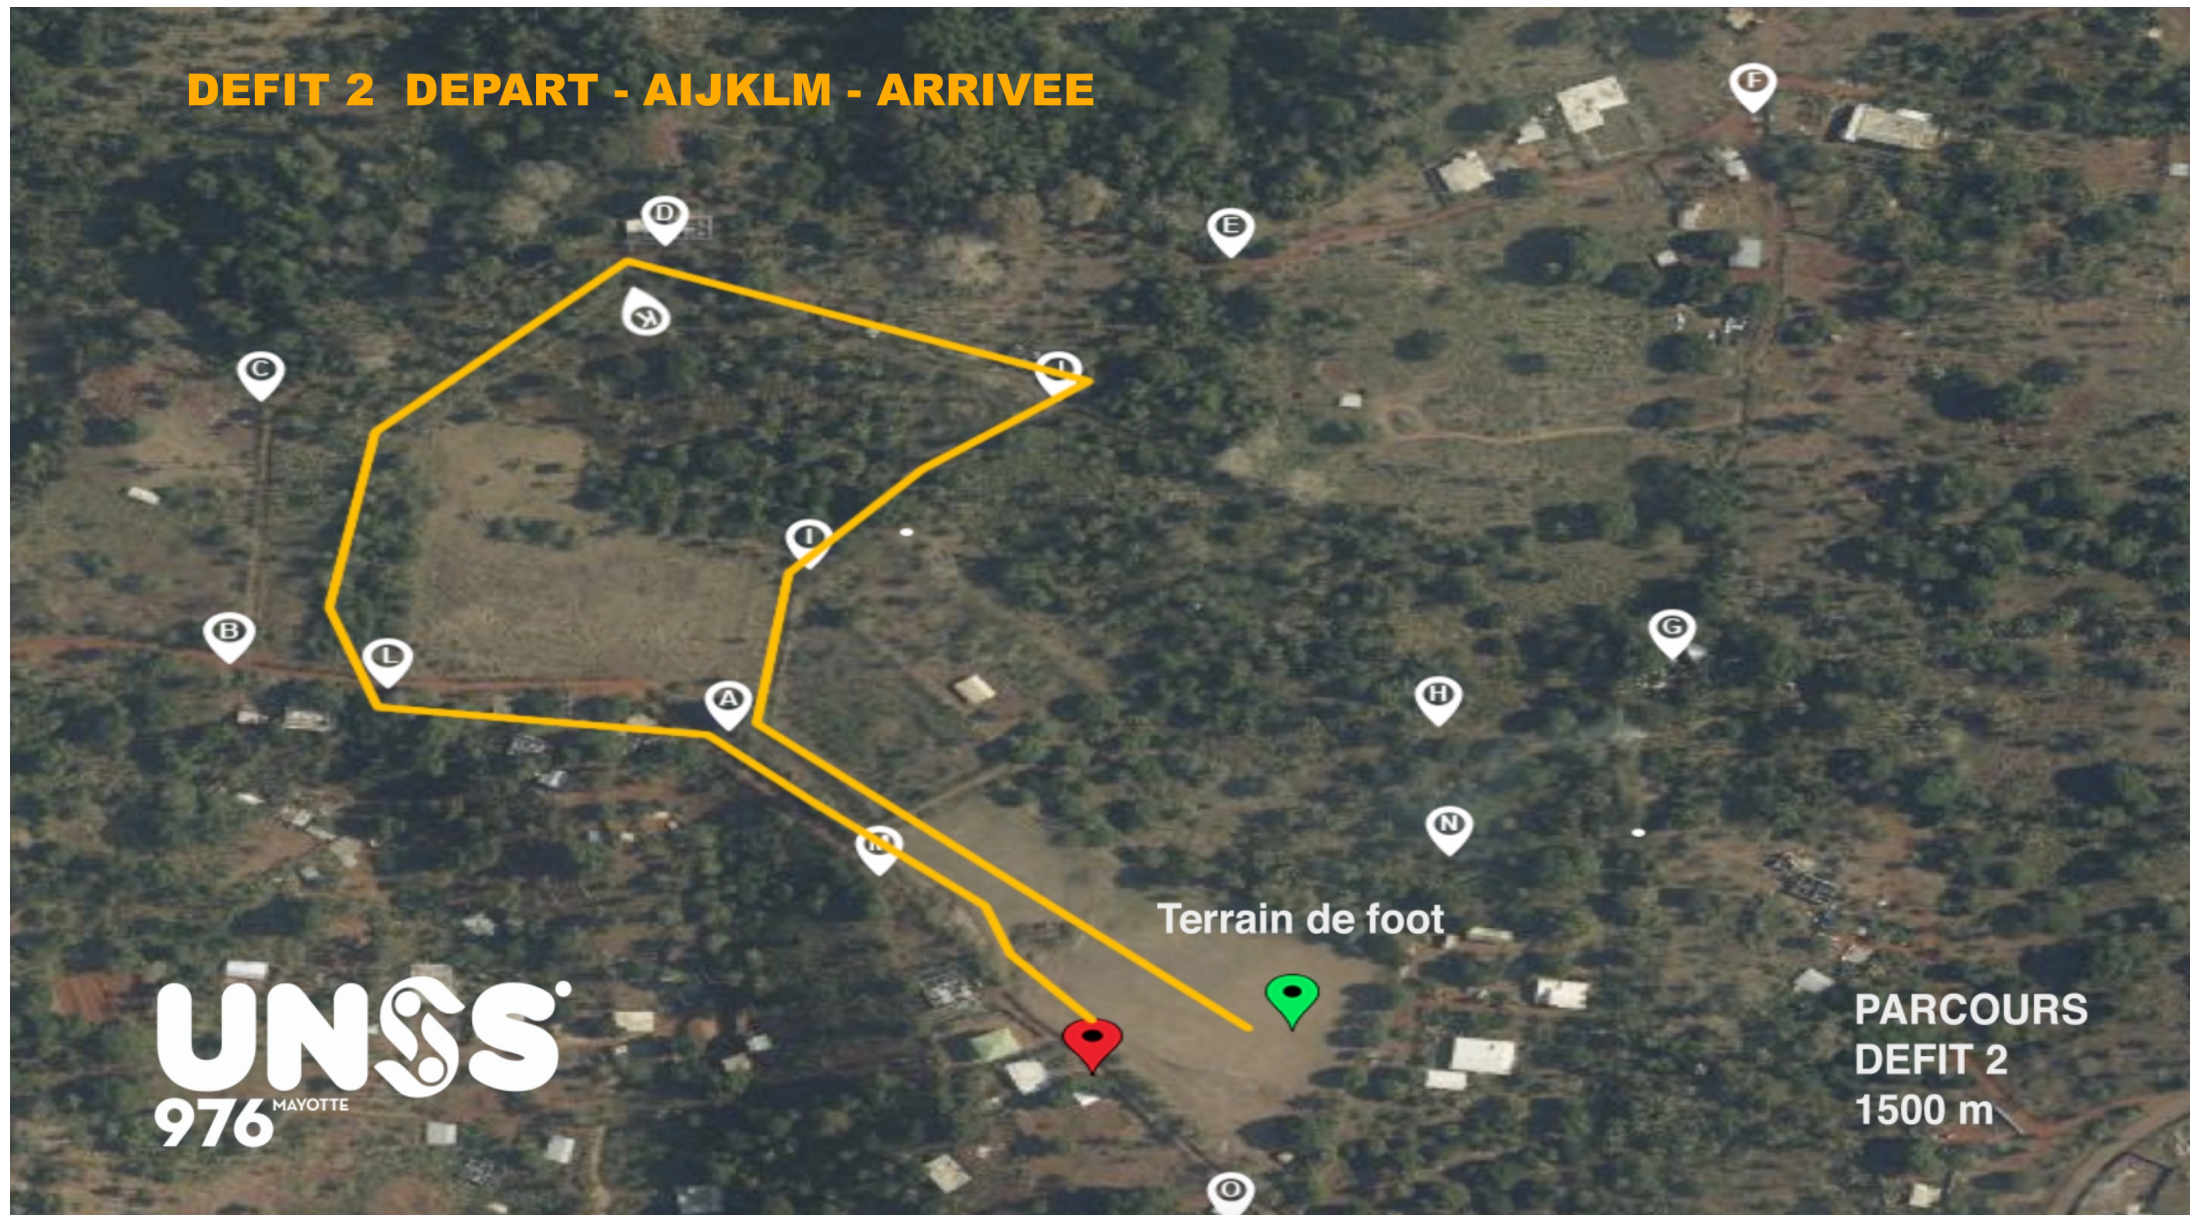

DEFIT 2 DEPART - AIJKLM - ARRIVEE

UNSS
976 MAYOTTE

Terrain de foot

**PARCOURS
DEFIT 2
1500 m**